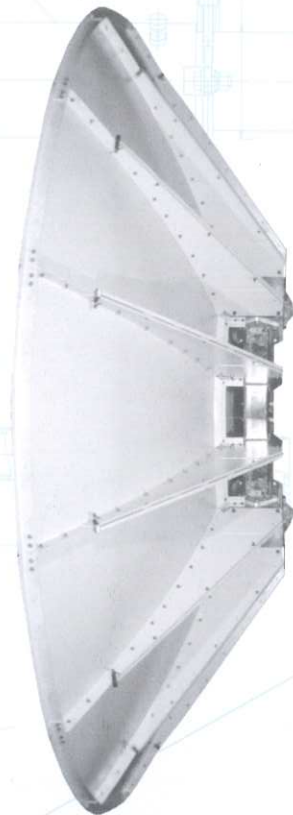

Satellite Antenna SUPRAL

Satellite Antenna **STV-5,0-1.1**

MODEL: KU - BAND	STV - 5,0 - 1,1
Тип системы Type	РЕФЛЕКТОР/REFLECTOR Прямофокусная Prime Focus
Диаметр рефлектора, мм Diameter, mm	5000
Материал рефлектора Material	Алюминий Aluminium
Толщина материала, мм Thickness of material, mm	2,5
Способ изготовления Fabrication	Штамповка Hydroform
Покрытие материала Finished Coating	Напыление Powder Coating
Цвет Color	Светло-серый Light Gray
СПЕЦИФИКАЦИИ/SPECIFICATIONS	
Фокусное расстояние, мм Focal Distance, mm	2000
Диапазон частот, ГГц Ku / C Frequency, GHz Ku / C	10,7 - 12, 75 / 3,6 - 4,2
Коэффициент усиления (11,3ГГц/4ГГц), дБ Midband Gain, dB	Ku 53 C 43,4
Уровень кроссполаризации не более, дБ Cross Polarization, not more, dB	- 20
ОКР. СРЕДА/ENVIRONMENT	
Рабочая устойчивость от ветра, м/сек Operational wind, mps	<30
Разрушающая сила ветра, м/сек Damage wind, mps	Свыше 40 Over 40
УПАКОВКА/PACKING	
масса антенны, кг Weight of Set, kg	572